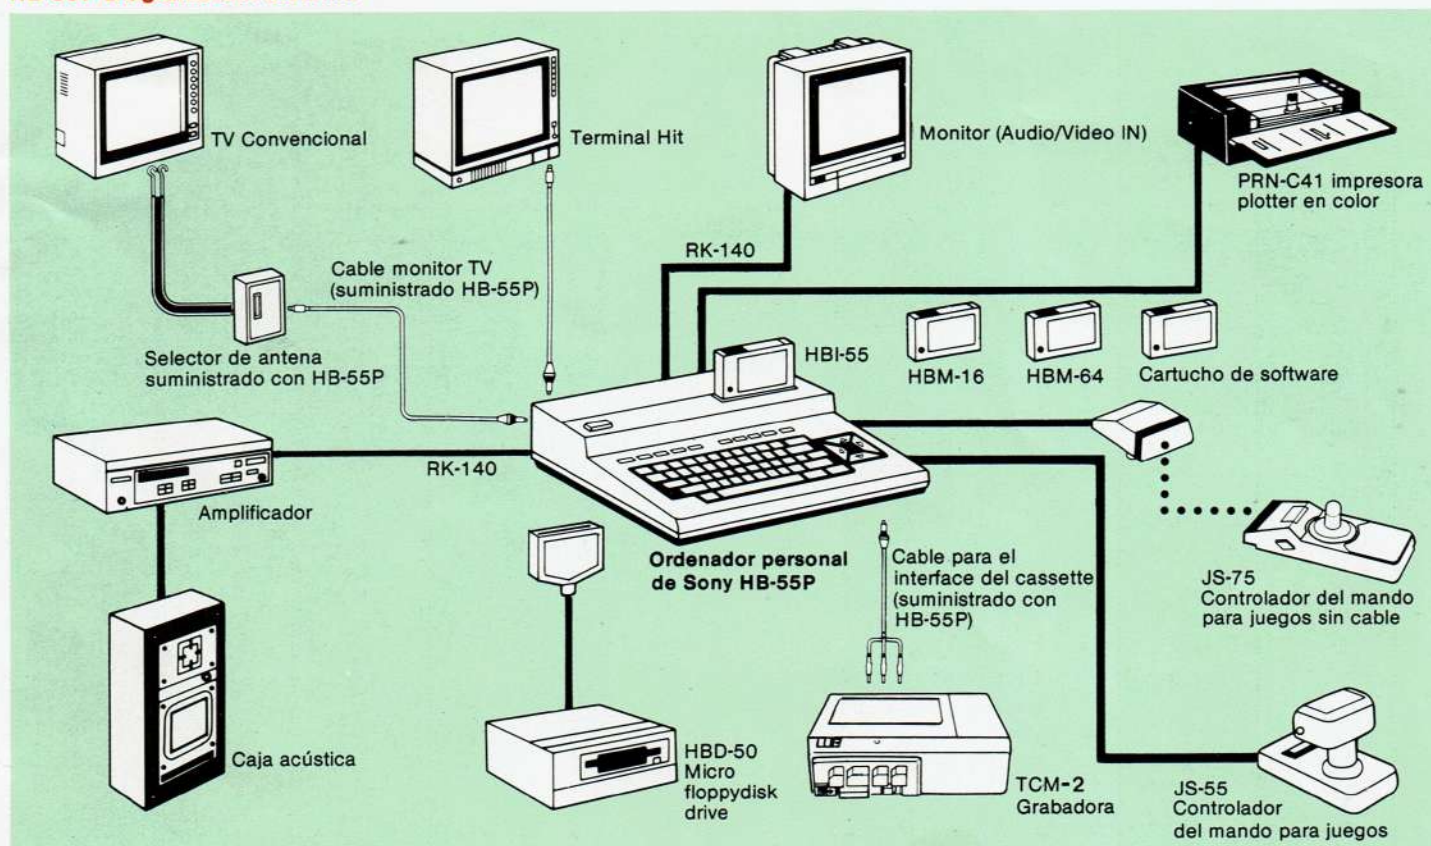

plican sus posibilidades de uso.

HB 55P Diagrama del Sistema

ESPECIFICACIONES

HB-55 Ordenador

CPU: Z80 A Compatible
Memoria: ROM: 32 Kbytes + 16 Kbytes firmware
Memoria: RAM: 16 Kbytes + 16 Kbytes para gráficos
Texto: 40 columnas x 24 líneas
Gráficos: 256 x 192 puntos
Colores: 16
Sonido: 8 octavas, 3 tonos
CMT: 1200/2400 bauds

JS-55 Mando para Juegos

Botón regulador para diestros o zurdos
8 Direcciones
2 Botones de disparo

JS-75 Mando para Juegos a Distancia

Utilizable a una distancia de 7 mts.

HBI-55 Cartucho de Datos

4 Kbytes para su Banco Personal de Datos.

HBM-16 Cartucho de Expansión de Memoria

16 Kbytes suplementarios de RAM

HBM-64 Cartucho de Expansión de Memoria

64 Kbytes suplementarios de RAM

PRN-C41 Impresora-Plotter

Velocidad de impresión: 6 caracteres/segundo
Velocidad de gráficos: de 57 mm/segundo hasta 85 mm/segundo
Definición: 0,2 mm
Columnas: hasta 160 (tamaño DIN A4)
Anchura del papel: de 100 a 216 mm

PRK-C41 Cargas para la Impresora Plotter

Disponibles en negro, azul, rojo y verde

HBD-50 Micro Floppydisk drive

Con: SONY microfloppy disk (3,5")
Capacidad: 500 Kbytes (0,5 Mbytes)
Velocidad de acceso: 250 Kbits/seg.
Velocidad de rotación: 300 RPM
Pistas: 80

OM-D3440 Micro Floppydisk

Tamaño: 25 mm (diámetro), 86 mm (circunferencia)
Capacidad: 0,5 Mbytes